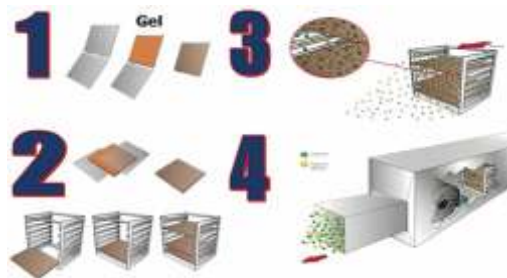

## Good Sense Service

**Good Sense Service** jest unikalną, innowacyjną usługą kontroli niepożądanych zapachów. System zapewnia kompletne i ciągłe usuwanie nieprzyjemnych zapachów. Cicha i niewidoczna dla gości lub klientów technologia, utrzymuje Państwa obiekt na idealnym poziomie, z gwarancją zawsze przyjemnej atmosfery. Oszczędny system Good Sense Service gwarantuje, że każda sala konferencyjna, korytarz, lobby, palarnia, siłownia lub biuro są nieustannie gotowe na przyjęcie Państwa gości. System Good Sense Service bez interwencji operatora, 24 godziny na dobę, 365 dni w roku, pracuje dla Państwa, gwarantując eliminację wszystkich niepożądanych zapachów.